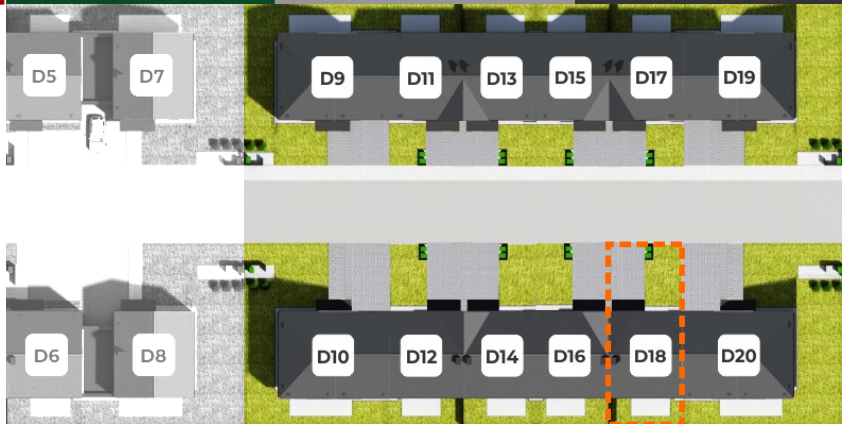

## RZUT PARTERU

Wymiary wewnętrzne podane są bez uwzględnienia okładzin na ścianach (tynków).

tel. 664 945 945 | 605 604 374

www.novanatura.pl

## RZUT PIĘTRA

Wymiary wewnętrzne podane są bez uwzględnienia okładzin na ścianach (tynków).

tel. 664 945 945 | 605 604 374

[www.novanatura.pl](http://www.novanatura.pl)

**Biuro sprzedaży:**

Nova Natura (teren inwestycji)  
ul. Daszyńskiego 276-278 | 44-100 Gliwice