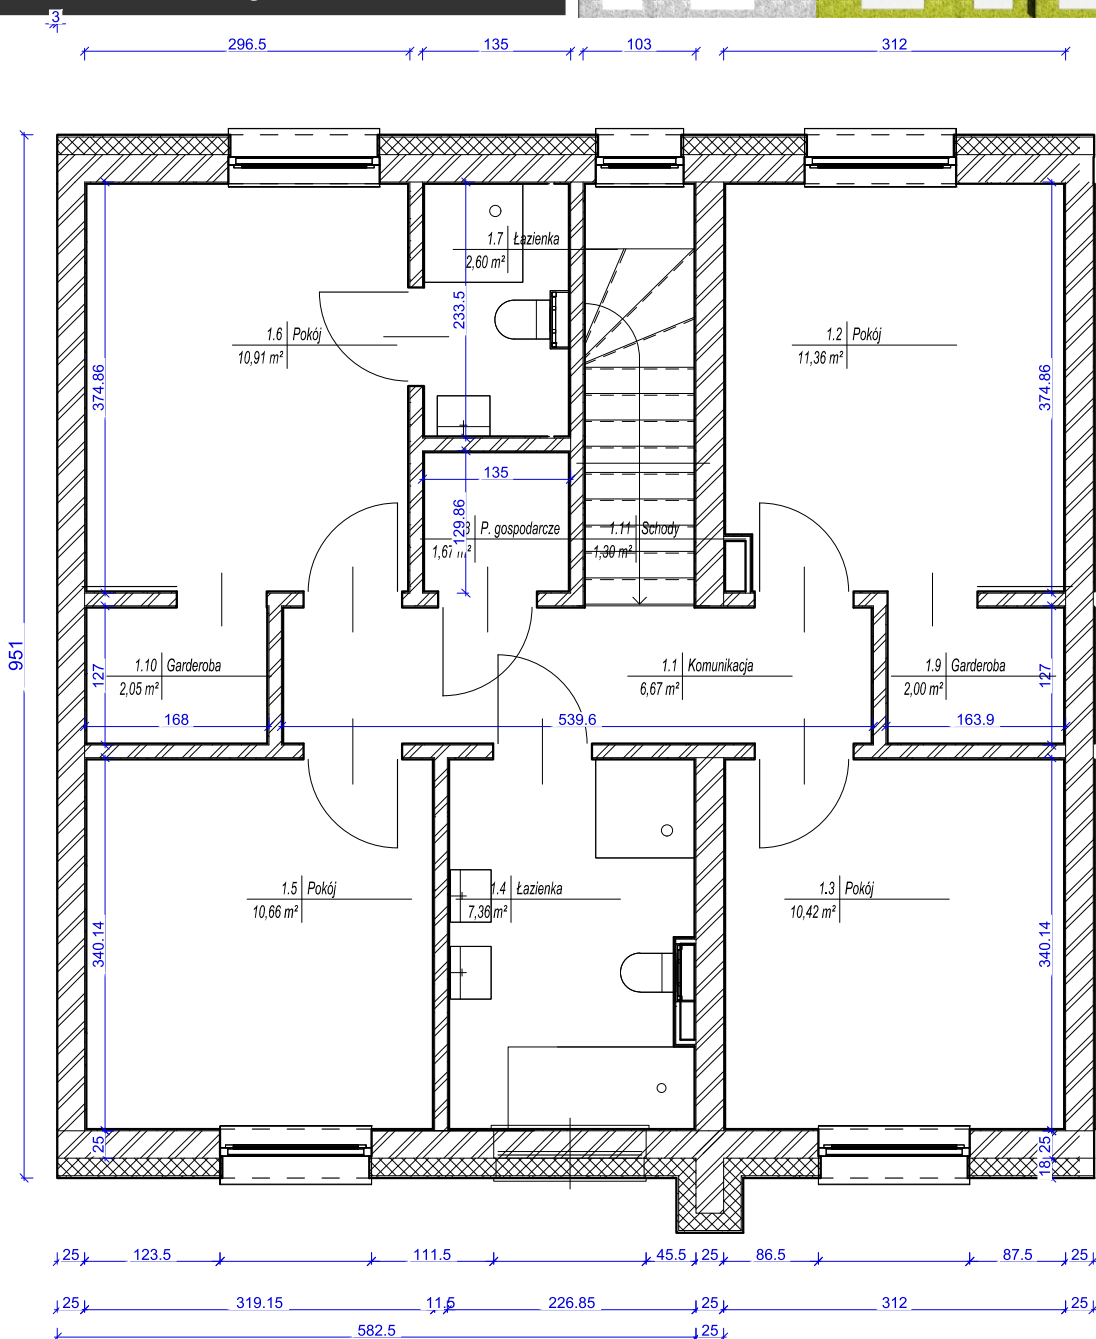

## RZUT PARTERU

Wymiary wewnętrzne podane są bez uwzględnienia okładzin na ścianach (tynków).

tel. 664 945 945 | 605 604 374

www.novanatura.pl

## RZUT PIĘTRA

Wymiary wewnętrzne podane są bez uwzględnienia okładzin na ścianach (tynków).

tel. 664 945 945 | 605 604 374

[www.novanatura.pl](http://www.novanatura.pl)

**Biuro sprzedaży:**

Nova Natura (teren inwestycji)  
ul. Daszyńskiego 276-278 | 44-100 Gliwice