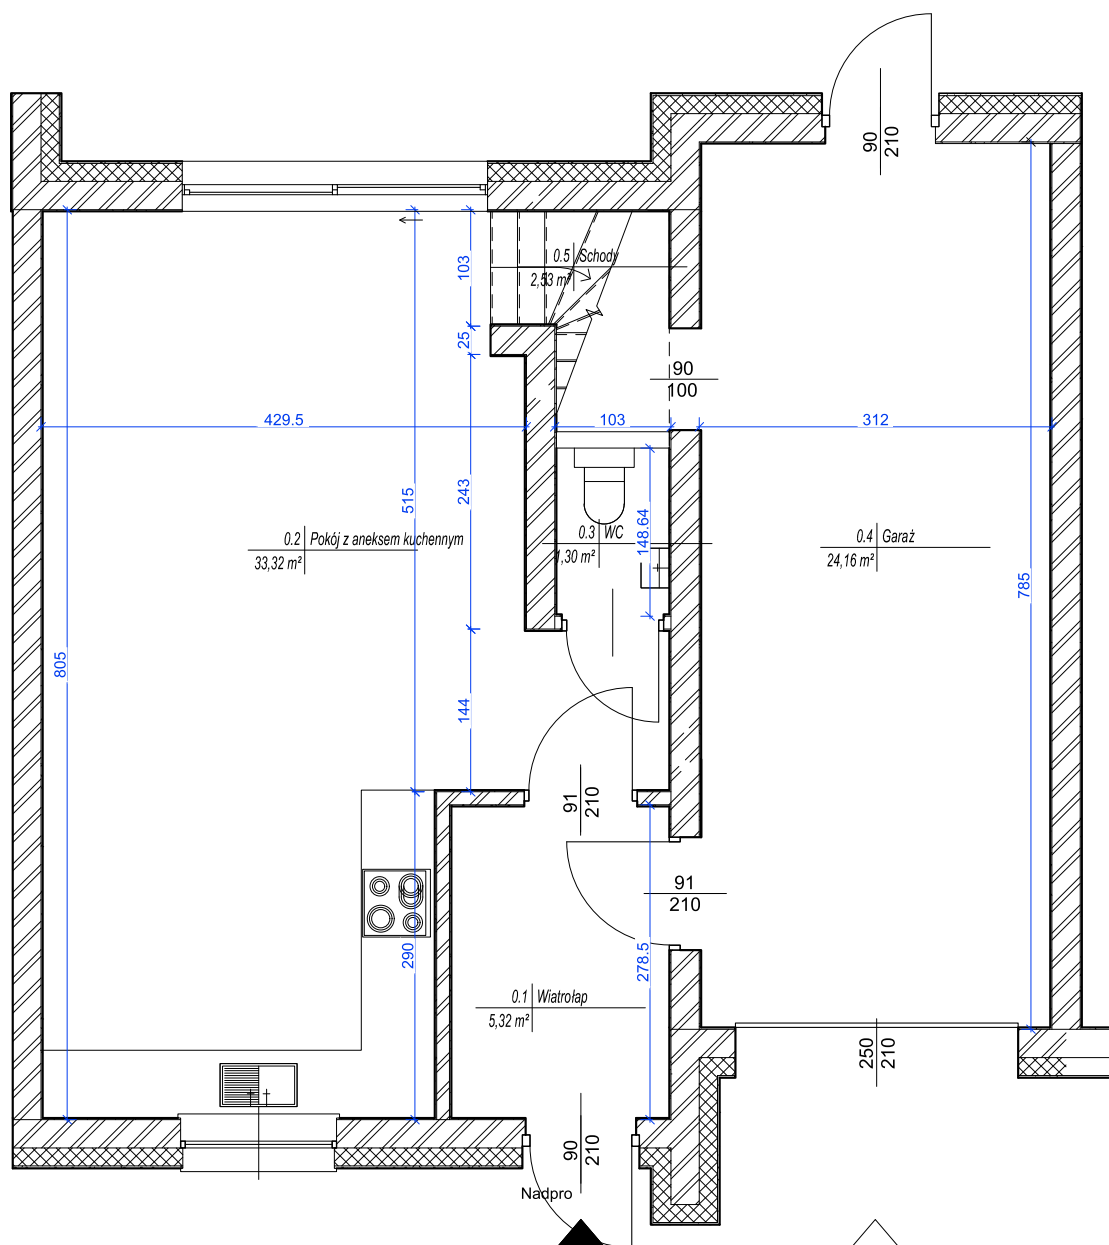

## RZUT PARTERU

Wymiary wewnętrzne podane są bez uwzględnienia okładzin na ścianach (tynków).

tel. 664 945 945 | 605 604 374

www.novanatura.pl

## RZUT PIĘTRA

Wymiary wewnętrzne podane są bez uwzględnienia okładzin na ścianach (tynków).

tel. 664 945 945 | 605 604 374

[www.novanatura.pl](http://www.novanatura.pl)

**Biuro sprzedaży:**

Nova Natura (teren inwestycji)  
ul. Daszyńskiego 276-278 | 44-100 Gliwice