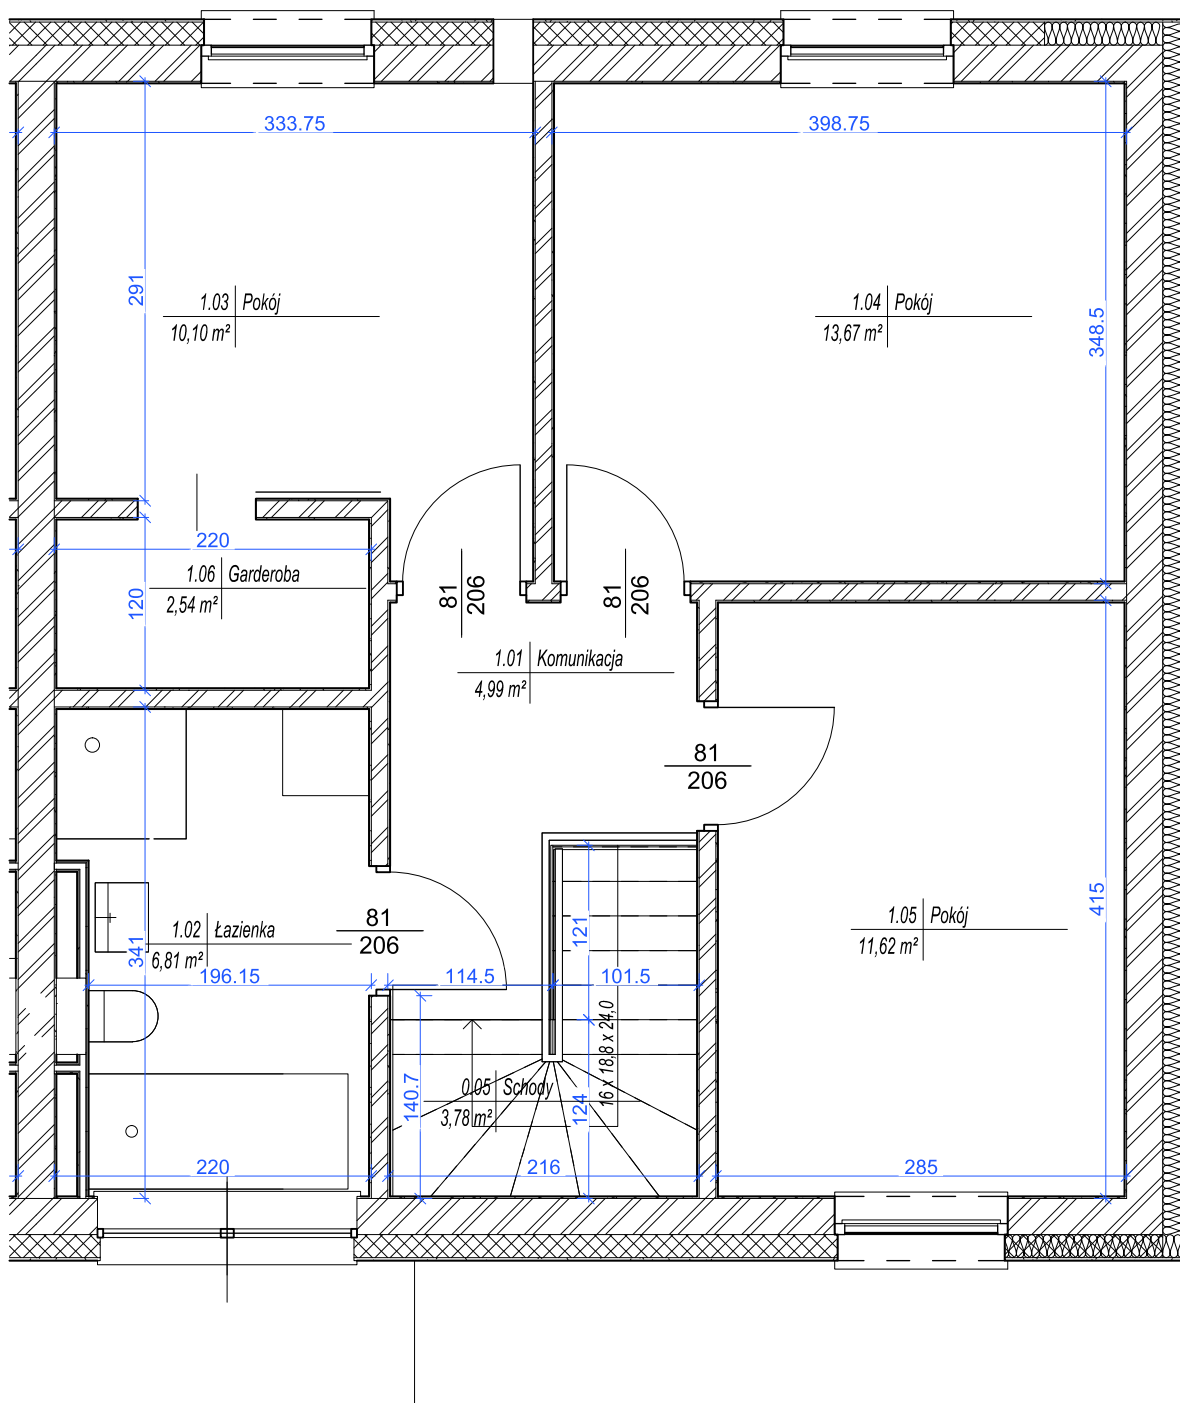

## RZUT PARTERU

Wymiary wewnętrzne podane są bez uwzględnienia okładzin na ścianach (tynków).

tel. 664 945 945 | 605 604 374

www.novanatura.pl

**Biuro sprzedaży:**

Nova Natura (teren inwestycji)  
ul. Daszyńskiego 276 | 44-100 Gliwice

## RZUT PIĘTRA

Wymiary wewnętrzne podane są bez uwzględnienia okładzin na ścianach (tynków).

tel. 664 945 945 | 605 604 374

www.novanatura.pl

**Biuro sprzedaży:**

Nova Natura (teren inwestycji)  
ul. Daszyńskiego 276 | 44-100 Gliwice