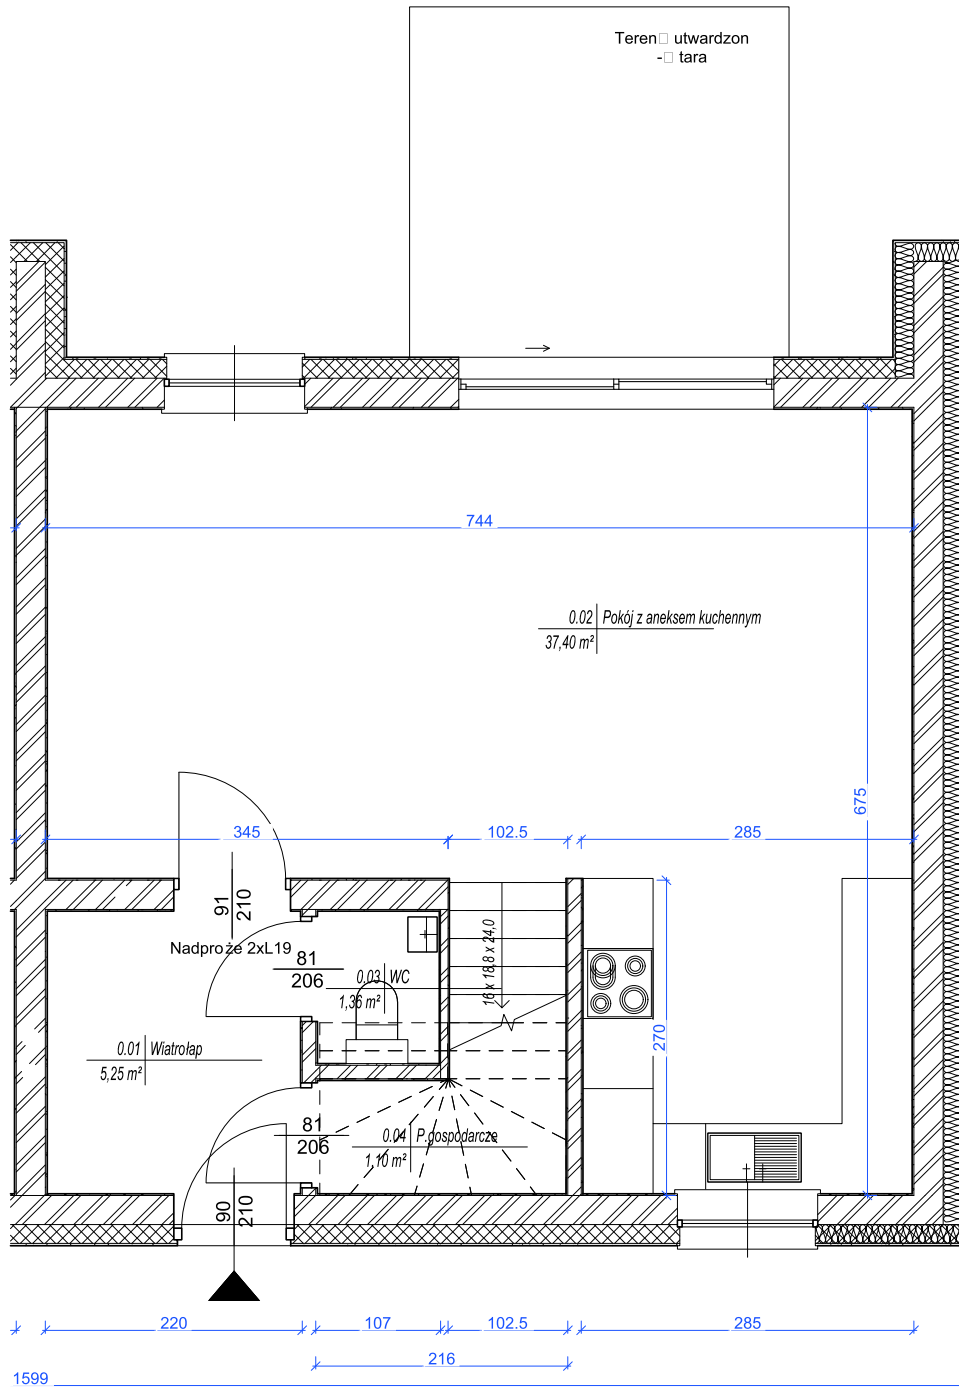

## RZUT PARTERU

Wymiary wewnętrzne podane są bez uwzględnienia okładzin na ścianach (tynków).

tel. 664 945 945 | 605 604 374

www.novanatura.pl

**Biuro sprzedaży:**

Nova Natura (teren inwestycji)  
ul. Daszyńskiego 276 | 44-100 Gliwice

## RZUT PIĘTRA

Wymiary wewnętrzne podane są bez uwzględnienia okładzin na ścianach (tynków).

tel. 664 945 945 | 605 604 374

www.novanatura.pl

**Biuro sprzedaży:**

Nova Natura (teren inwestycji)  
ul. Daszyńskiego 276 | 44-100 Gliwice