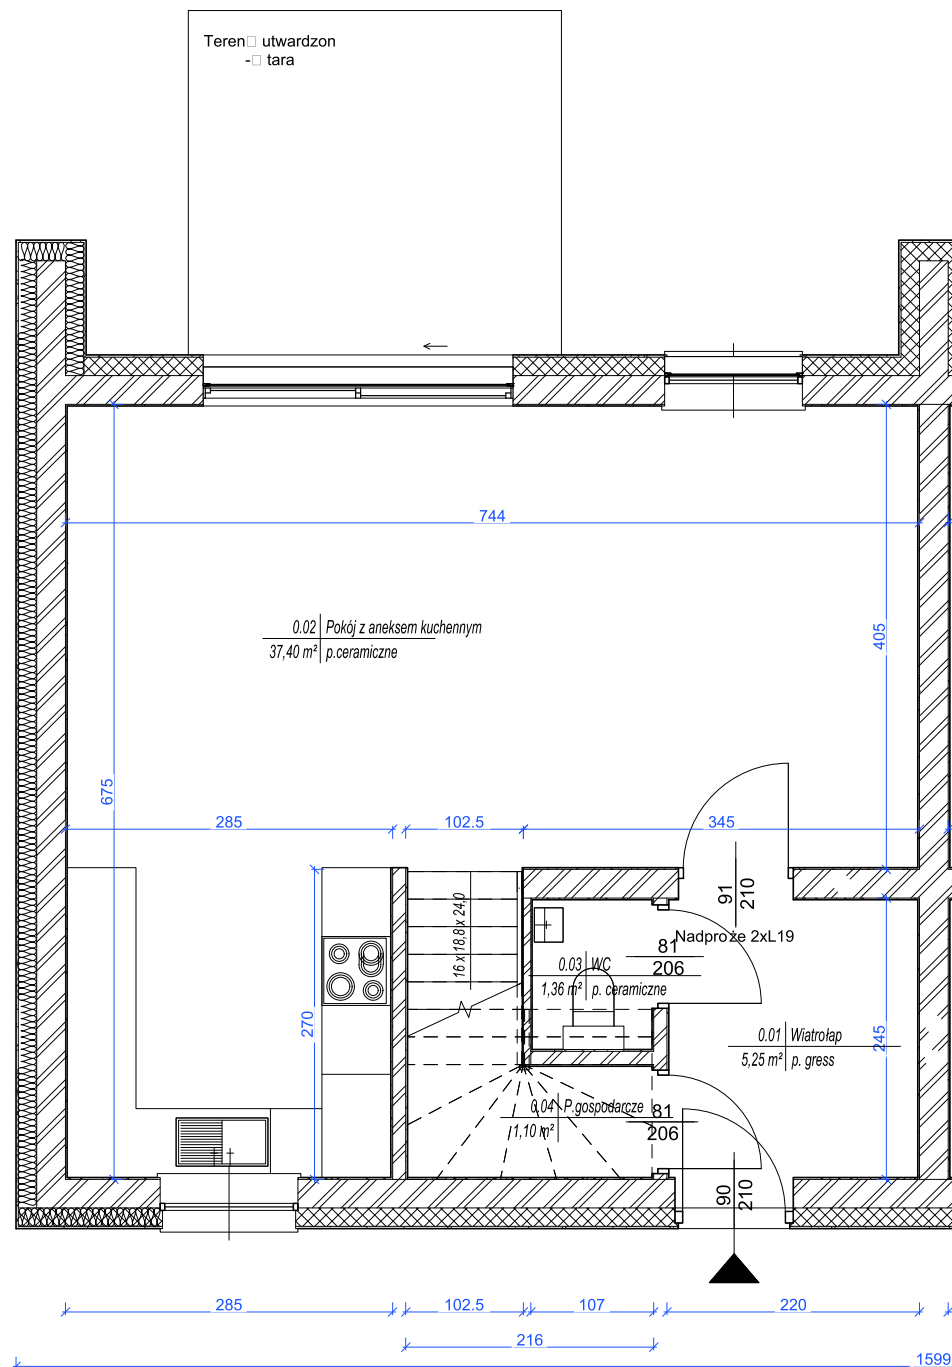

RZUT PARTERU

Wymiary wewnętrzne podane są bez uwzględnienia okładzin na ścianach (tynków).

tel. 664 945 945 | 605 604 374

www.novanatura.pl

Biuro sprzedaży:

Nova Natura (teren inwestycji)
ul. Daszyńskiego 276 | 44-100 Gliwice

Generalny wykonawca:

Prox Inwestycje sp. z o.o.
ul. Malinowa 15, 44-144 Żernica

RZUT PIĘTRA

Wymiary wewnętrzne podane są bez uwzględnienia okładzin na ścianach (tynków).

tel. 664 945 945 | 605 604 374

www.novanatura.pl