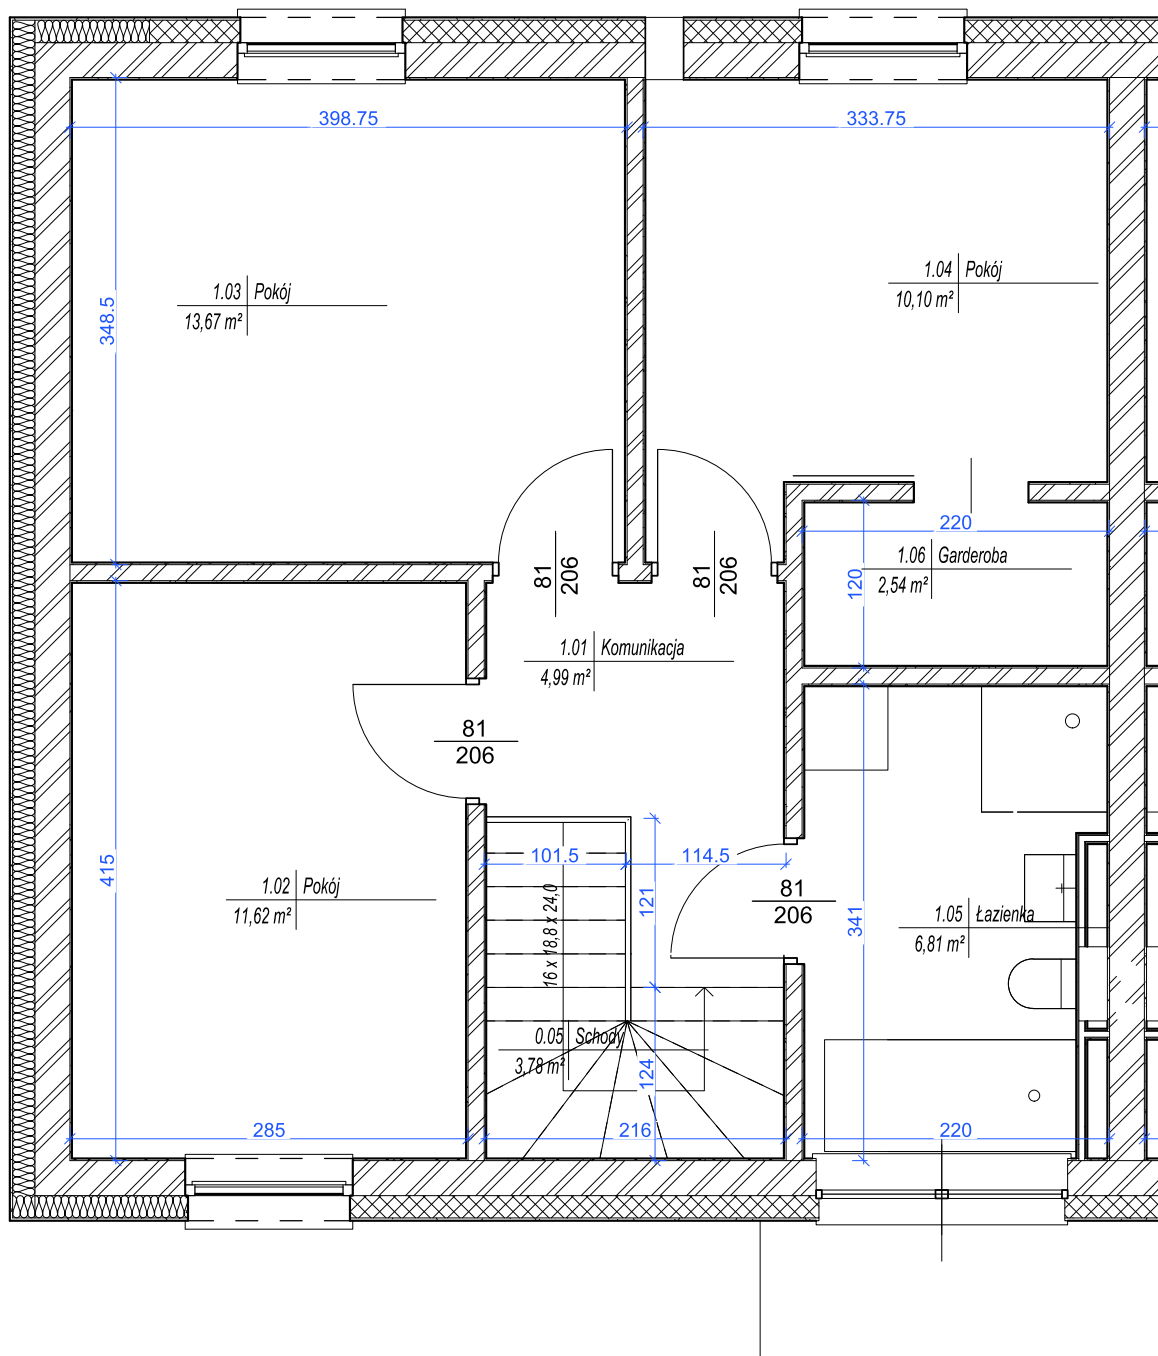

RZUT PARTERU

Wymiary wewnętrzne podane są bez uwzględnienia okładzin na ścianach (tynków).

tel. 664 945 945 | 605 604 374

www.novanatura.pl

Biuro sprzedaży:

Nova Natura (teren inwestycji)
ul. Daszyńskiego 276 | 44-100 Gliwice

Generalny wykonawca:

Prox Inwestycje sp. z o.o.
ul. Malinowa 15, 44-144 Żernica

RZUT PIĘTRA

Wymiary wewnętrzne podane są bez uwzględnienia okładzin na ścianach (tynków).

tel. 664 945 945 | 605 604 374

www.novanatura.pl