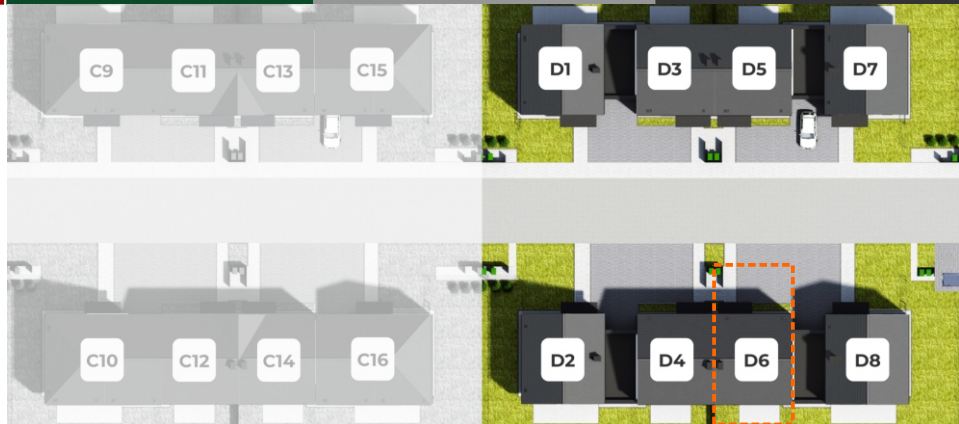

RZUT PARTERU

Wymiary wewnętrzne podane są bez uwzględnienia okładzin na ścianach (tynków).

tel. 664 945 945 | 605 604 374

www.novanatura.pl

Biuro sprzedaży:

Nova Natura (teren inwestycji)
ul. Daszyńskiego 276 | 44-100 Gliwice

Generalny wykonawca:

Prox Inwestycje sp. z o.o.
ul. Malinowa 15, 44-144 Żernica

RZUT PIĘTRA

Wymiary wewnętrzne podane są bez uwzględnienia okładzin na ścianach (tynków).

tel. 664 945 945 | 605 604 374

www.novanatura.pl