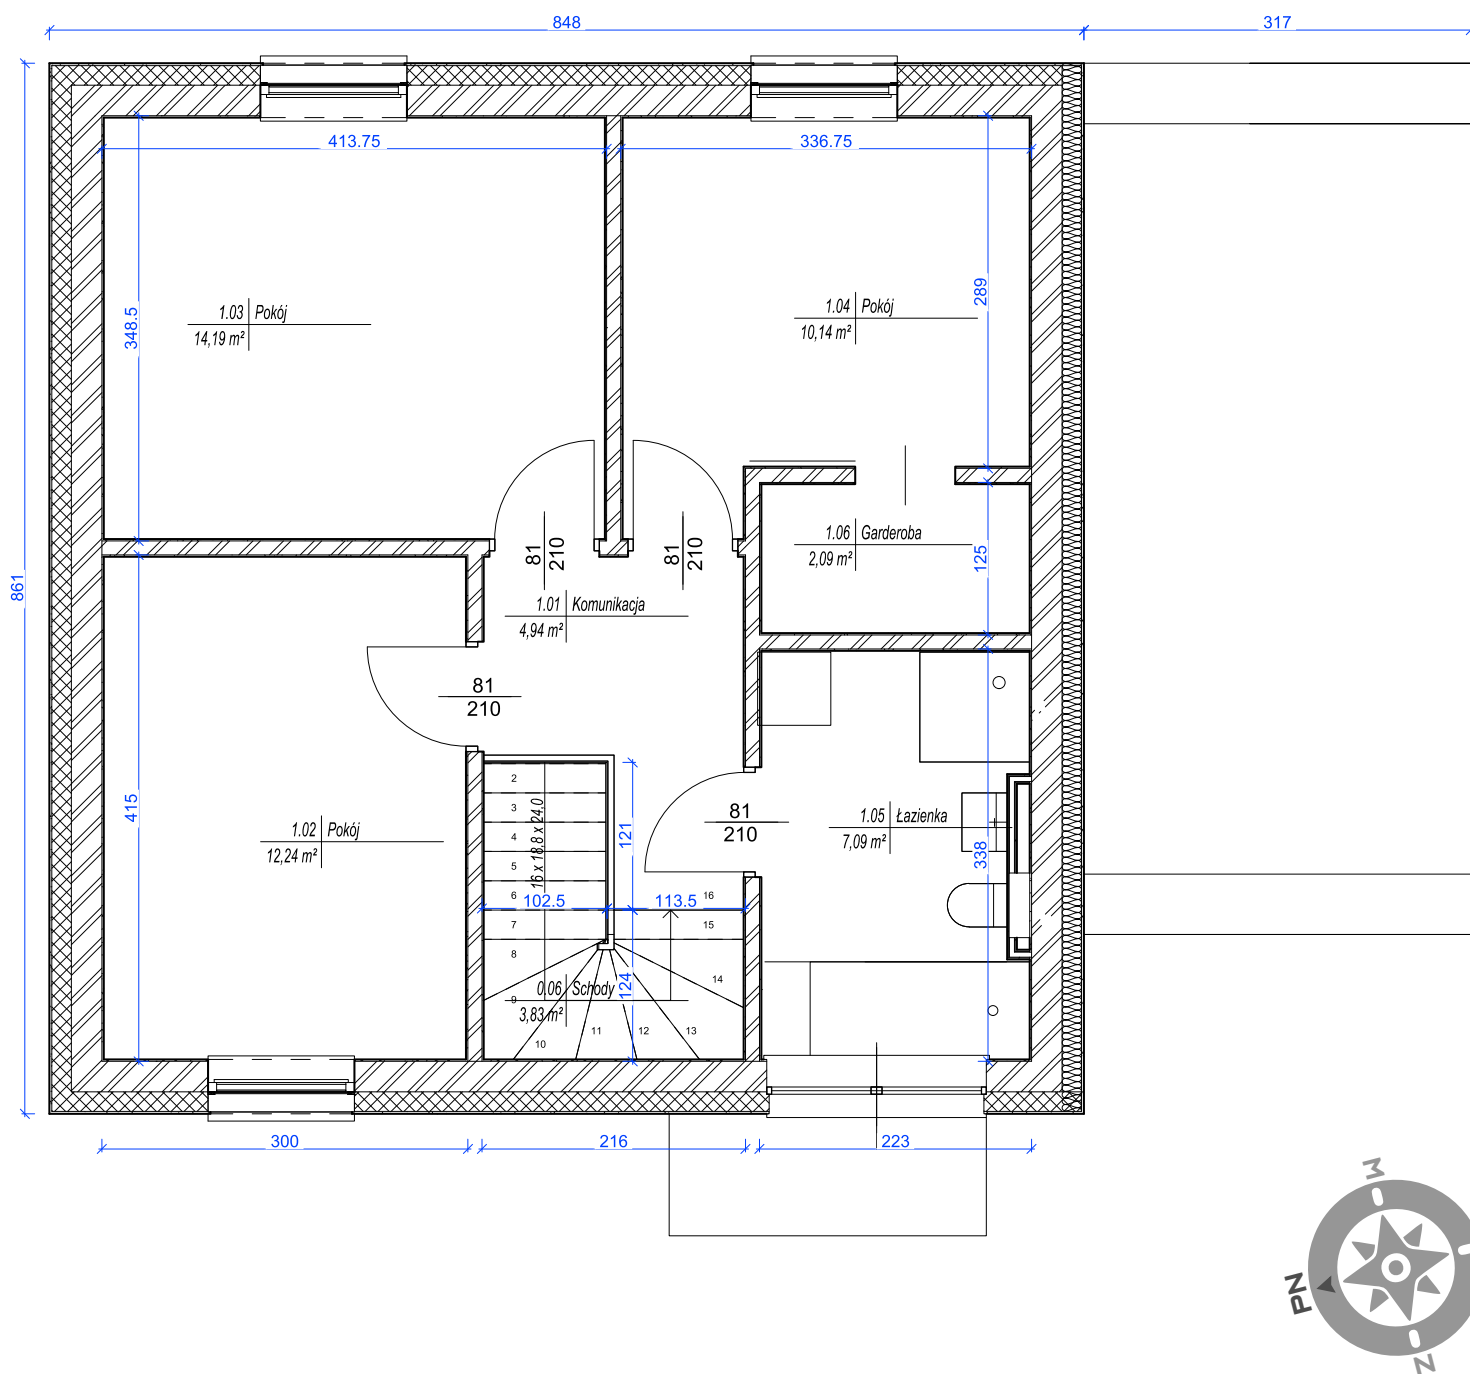

RZUT PARTERU

Wymiary wewnętrzne podane są bez uwzględnienia okładzin na ścianach (tynków).

tel. 664 945 945 | 605 604 374

www.novanatura.pl

Biuro sprzedaży:
Nova Natura (teren inwestycji)
ul. Daszyńskiego 276 | 44-100 Gliwice

Generalny wykonawca:
Prox Inwestycje sp. z o.o.
ul. Malinowa 15, 44-144 Żernica

RZUT PIĘTRA

Wymiary wewnętrzne podane są bez uwzględnienia okładzin na ścianach (tynków).

tel. 664 945 945 | 605 604 374

www.novanatura.pl