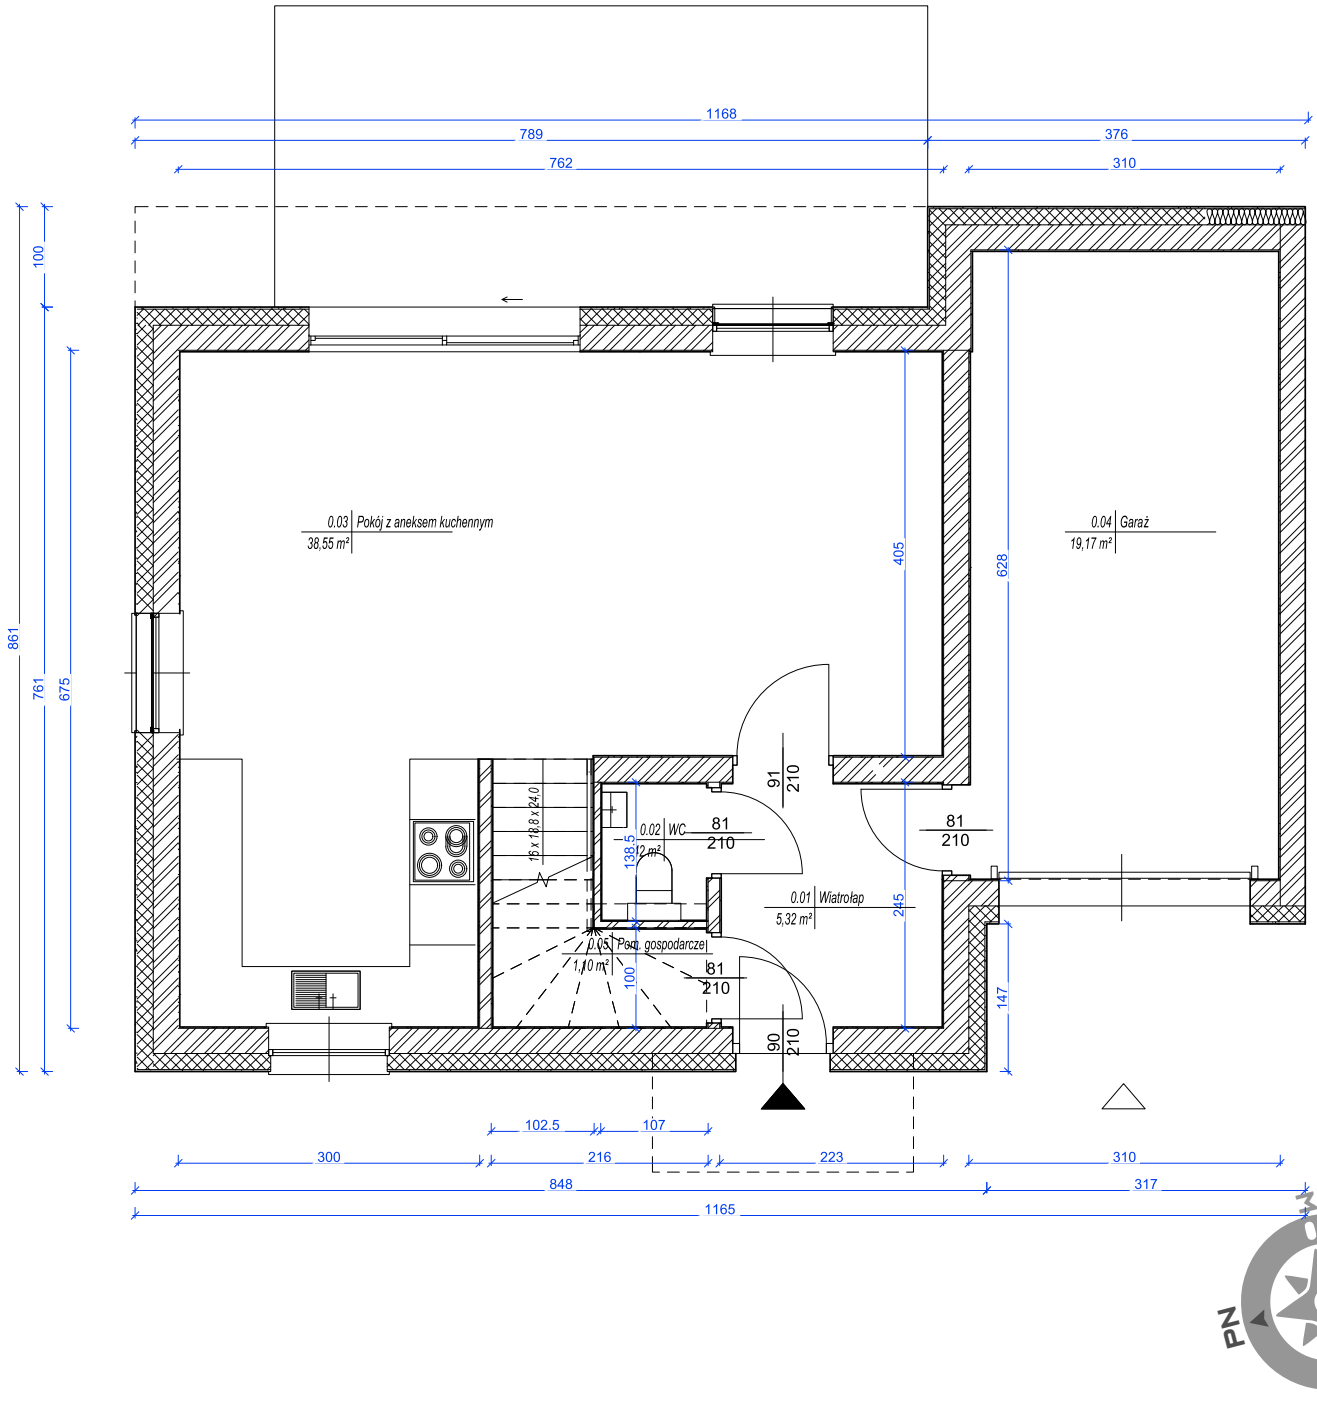

RZUT PARTERU

Wymiary wewnętrzne podane są bez uwzględnienia okładzin na ścianach (tynków).

tel. 664 945 945 | 605 604 374

www.novanatura.pl

Biuro sprzedaży:
Nova Natura (teren inwestycji)
ul. Daszyńskiego 276 | 44-100 Gliwice

Generalny wykonawca:
Prox Inwestycje sp. z o.o.
ul. Malinowa 15, 44-144 Żernica

RZUT PIĘTRA

Wymiary wewnętrzne podane są bez uwzględnienia okładzin na ścianach (tynków).

tel. 664 945 945 | 605 604 374

www.novanatura.pl