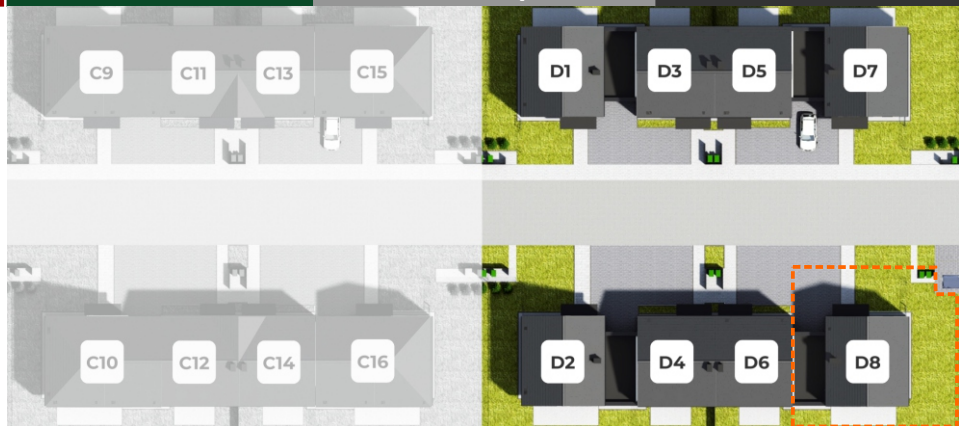

RZUT PARTERU

Wymiary wewnętrzne podane są bez uwzględnienia okładzin na ścianach (tynków).

tel. 664 945 945 | 605 604 374

www.novanatura.pl

Biuro sprzedaży:
Nova Natura (teren inwestycji)
ul. Daszyńskiego 276 | 44-100 Gliwice

Generalny wykonawca:
Prox Inwestycje sp. z o.o.
ul. Malinowa 15, 44-144 Żernica

RZUT PIĘTRA

Wymiary wewnętrzne podane są bez uwzględnienia okładzin na ścianach (tynków).

tel. 664 945 945 | 605 604 374

www.novanatura.pl