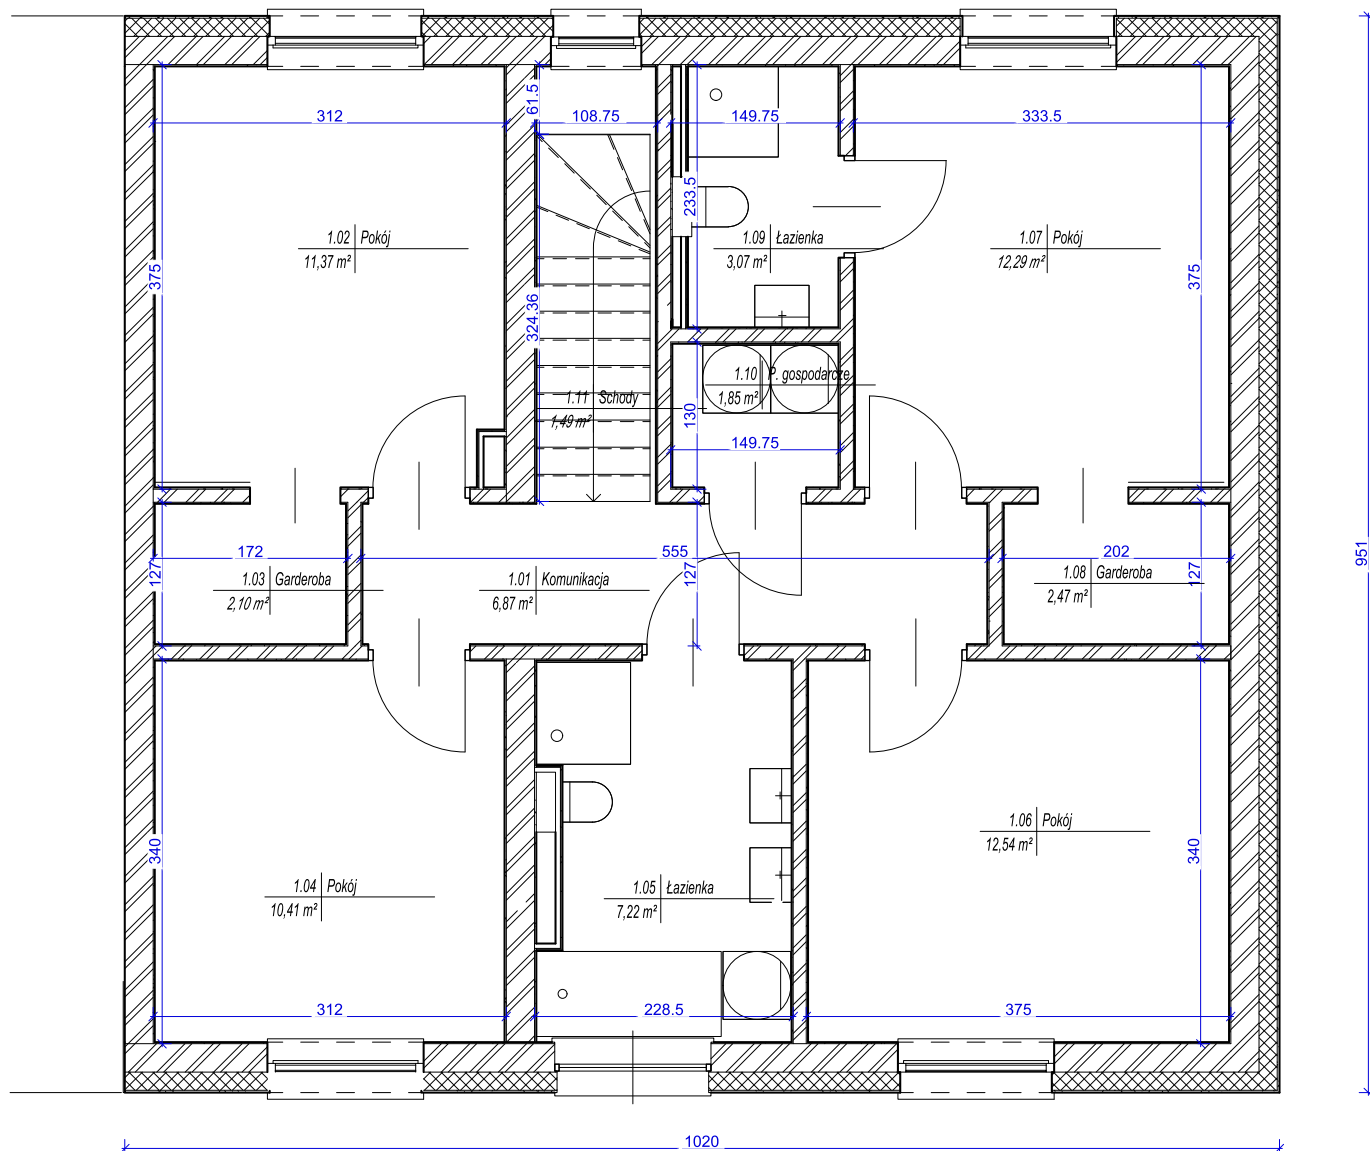

## RZUT PARTERU

Wymiary wewnętrzne podane są bez uwzględnienia okładzin na ścianach (tynków).

tel. 664 945 945 | 605 604 374

www.novanatura.pl

**Biuro sprzedaży:**

Nova Natura (teren inwestycji)  
ul. Daszyńskiego 276-278 | 44-100 Gliwice

## RZUT PIĘTRA

Wymiary wewnętrzne podane są bez uwzględnienia okładzin na ścianach (tynków).

tel. 664 945 945 | 605 604 374

[www.novanatura.pl](http://www.novanatura.pl)

**Biuro sprzedaży:**

Nova Natura (teren inwestycji)  
ul. Daszyńskiego 276-278 | 44-100 Gliwice