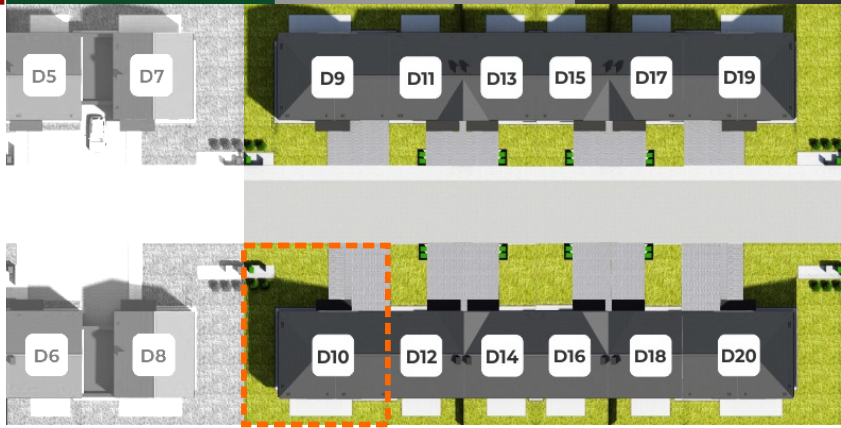

## RZUT PARTERU

Wymiary wewnętrzne podane są bez uwzględnienia okładzin na ścianach (tynków).

tel. 664 945 945 | 605 604 374

www.novanatura.pl

**Biuro sprzedaży:**

Nova Natura (teren inwestycji)  
ul. Daszyńskiego 276-278 | 44-100 Gliwice

## RZUT PIĘTRA

Wymiary wewnętrzne podane są bez uwzględnienia okładzin na ścianach (tynków).

tel. 664 945 945 | 605 604 374

[www.novanatura.pl](http://www.novanatura.pl)

**Biuro sprzedaży:**

Nova Natura (teren inwestycji)  
ul. Daszyńskiego 276-278 | 44-100 Gliwice