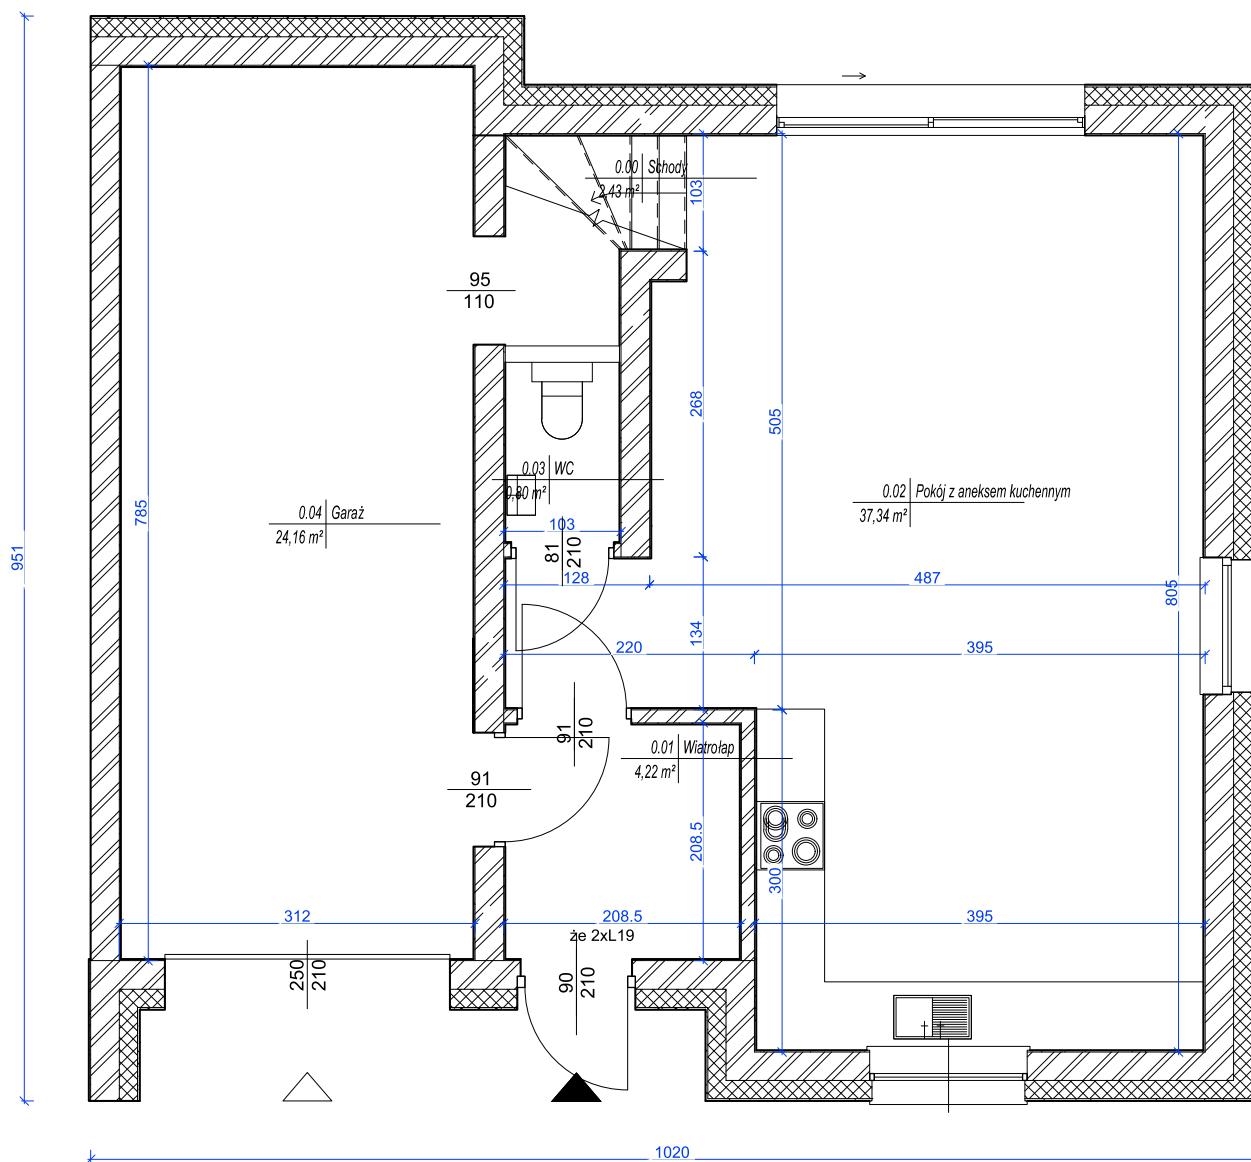

## RZUT PARTERU

Wymiary wewnętrzne podane są bez uwzględnienia okładzin na ścianach (tynków).

tel. 664 945 945 | 605 604 374

www.novanatura.pl

**Biuro sprzedaży:**

Nova Natura (teren inwestycji)  
ul. Daszyńskiego 276-278 | 44-100 Gliwice

## RZUT PIĘTRA

Wymiary wewnętrzne podane są bez uwzględnienia okładzin na ścianach (tynków).

tel. 664 945 945 | 605 604 374

[www.novanatura.pl](http://www.novanatura.pl)

**Biuro sprzedaży:**

Nova Natura (teren inwestycji)  
ul. Daszyńskiego 276-278 | 44-100 Gliwice