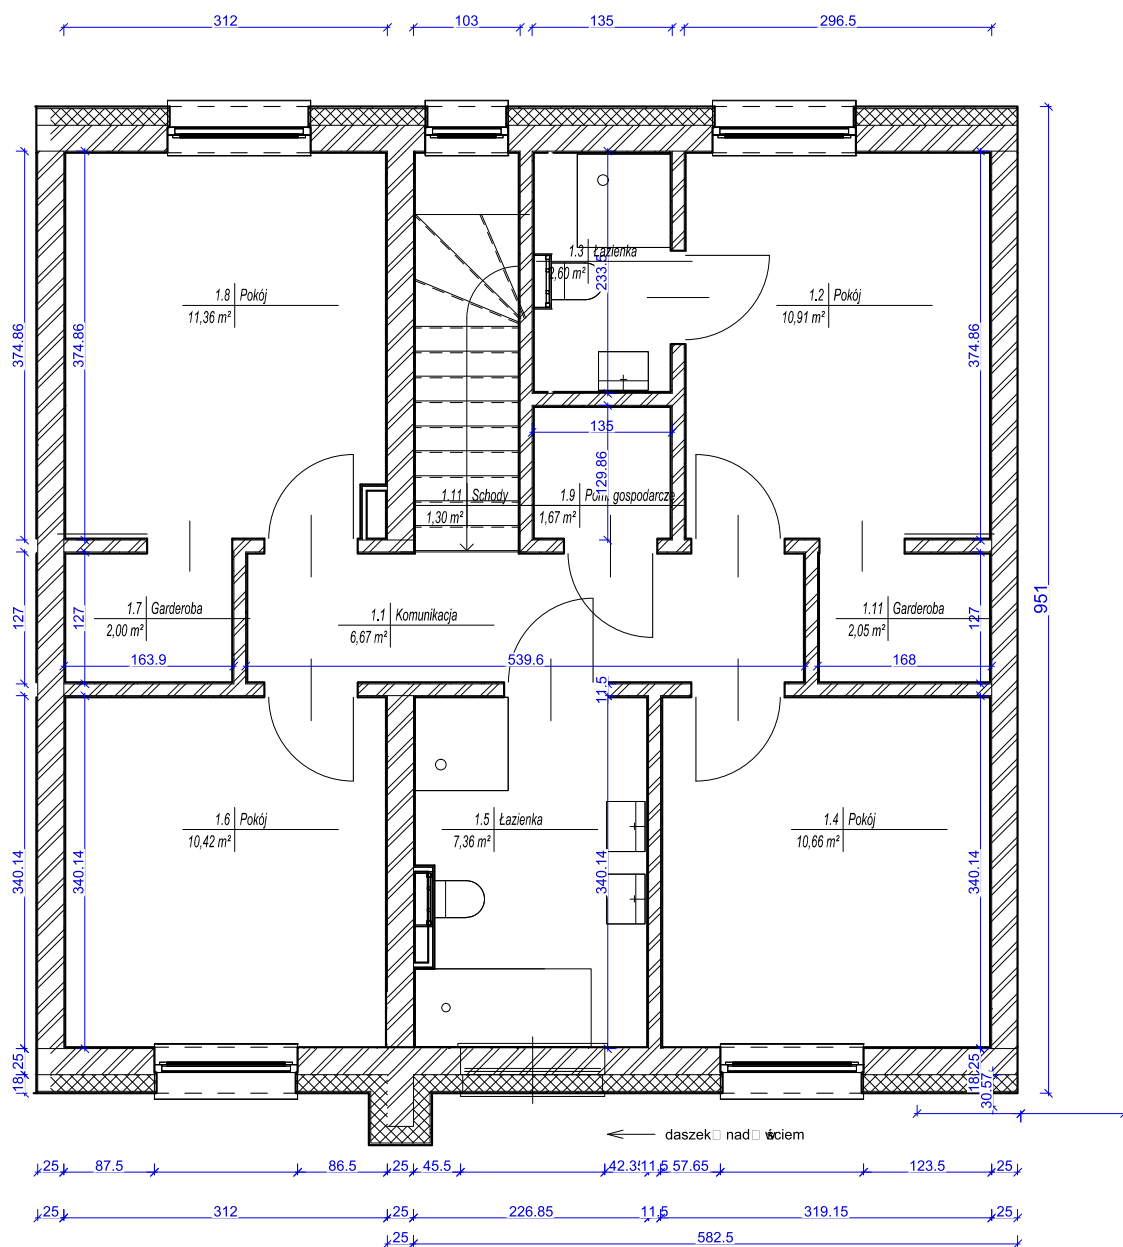

RZUT PARTERU

Wymiary wewnętrzne podane są bez uwzględnienia okładzin na ścianach (tynków).

tel. 664 945 945 | 605 604 374

www.novanatura.pl

Biuro sprzedaży:

Nova Natura (teren inwestycji)
ul. Daszyńskiego 276-278 | 44-100 Gliwice

Generalny wykonawca:

Prox Inwestycje sp. z o.o.
ul. Malinowa 15, 44-144 Żernica

RZUT PIĘTRA

Wymiary wewnętrzne podane są bez uwzględnienia okładzin na ścianach (tynków).

tel. 664 945 945 | 605 604 374

www.novanatura.pl