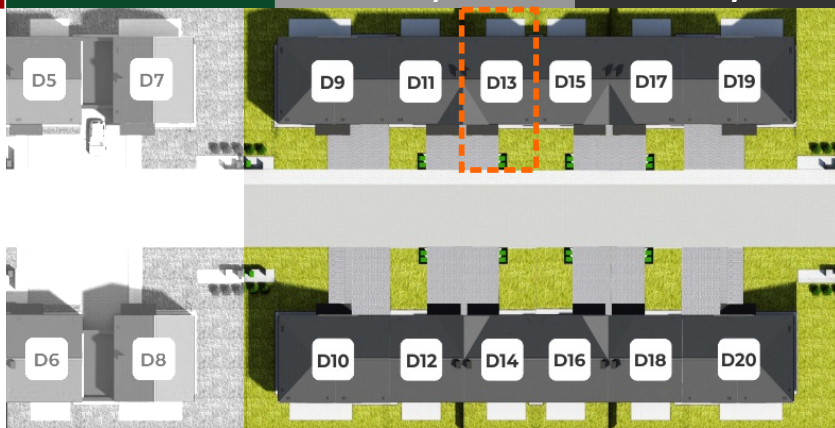

RZUT PARTERU

Wymiary wewnętrzne podane są bez uwzględnienia okładzin na ścianach (tynków).

tel. 664 945 945 | 605 604 374

www.novanatura.pl

Biuro sprzedaży:

Nova Natura (teren inwestycji)
ul. Daszyńskiego 276-278 | 44-100 Gliwice

Generalny wykonawca:

Prox Inwestycje sp. z o.o.
ul. Malinowa 15, 44-144 Żernica

RZUT PIĘTRA

Wymiary wewnętrzne podane są bez uwzględnienia okładzin na ścianach (tynków).

tel. 664 945 945 | 605 604 374

www.novanatura.pl