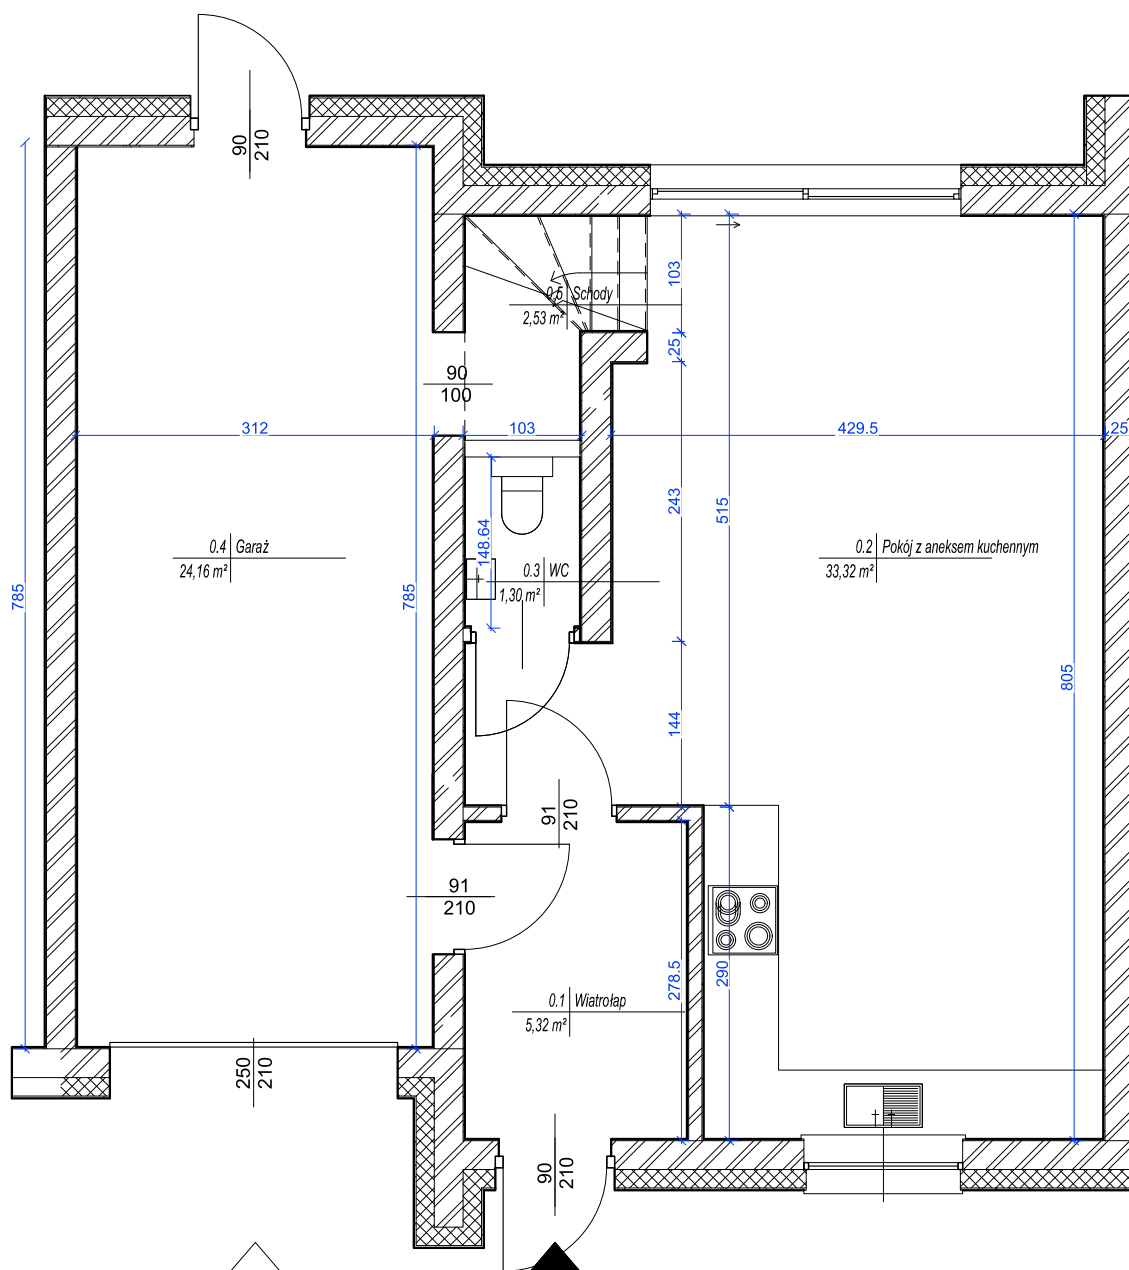

RZUT PARTERU

Wymiary wewnętrzne podane są bez uwzględnienia okładzin na ścianach (tynków).

tel. 664 945 945 | 605 604 374

www.novanatura.pl

Biuro sprzedaży:

Nova Natura (teren inwestycji)
ul. Daszyńskiego 276-278 | 44-100 Gliwice

Generalny wykonawca:

Prox Inwestycje sp. z o.o.
ul. Malinowa 15, 44-144 Żernica

RZUT PIĘTRA

Wymiary wewnętrzne podane są bez uwzględnienia okładzin na ścianach (tynków).

tel. 664 945 945 | 605 604 374

www.novanatura.pl