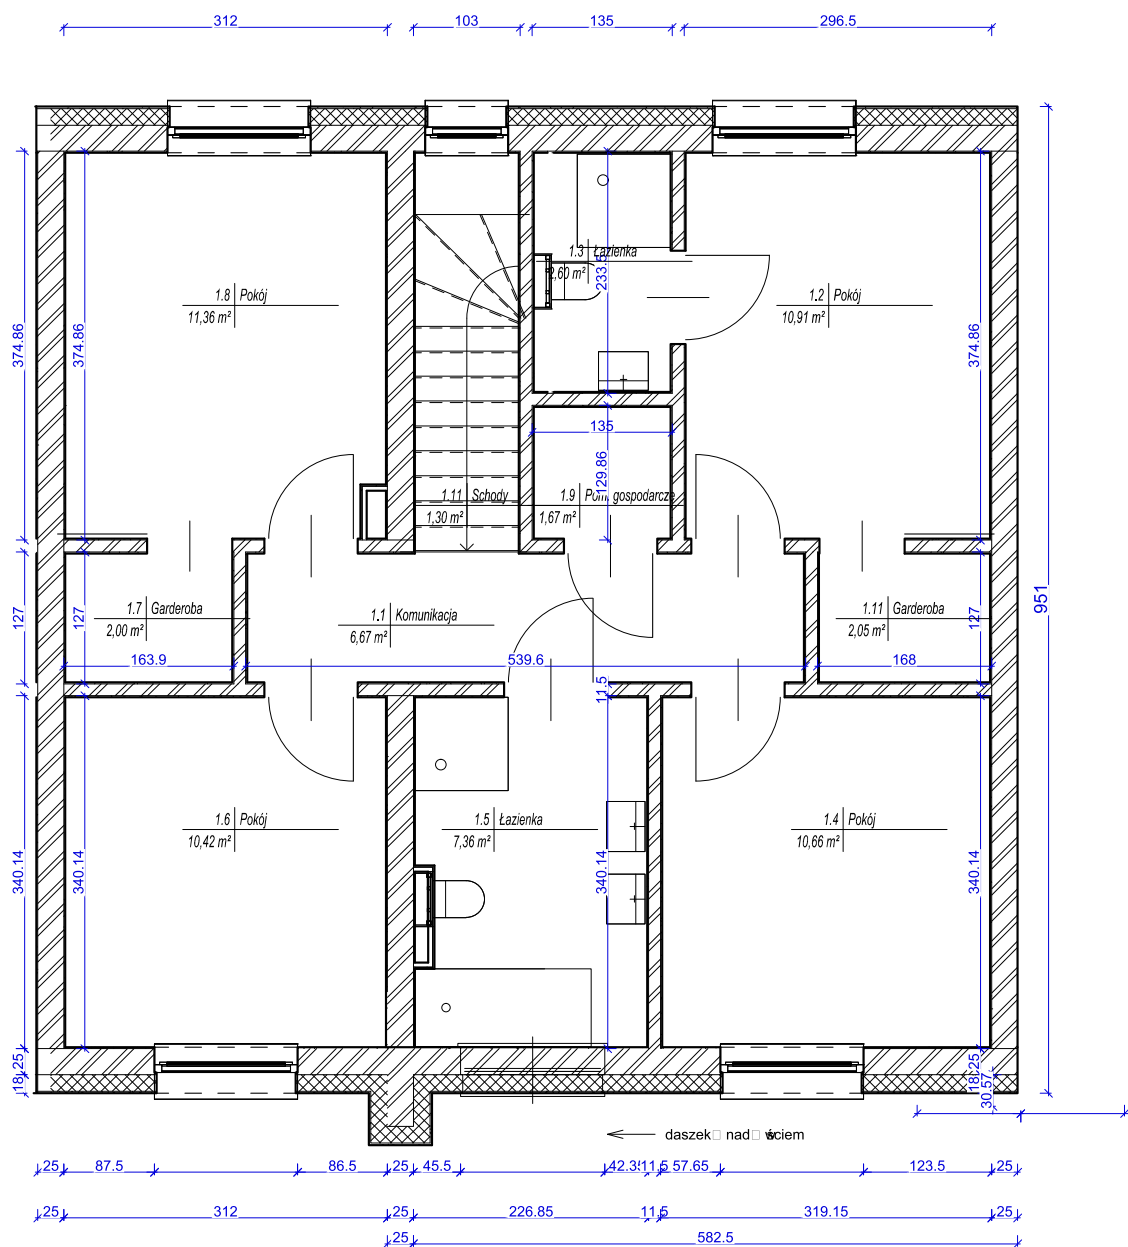

## RZUT PARTERU

Wymiary wewnętrzne podane są bez uwzględnienia okładzin na ścianach (tynków).

tel. 664 945 945 | 605 604 374

www.novanatura.pl

**Biuro sprzedaży:**

Nova Natura (teren inwestycji)  
ul. Daszyńskiego 276-278 | 44-100 Gliwice

## RZUT PIĘTRA

Wymiary wewnętrzne podane są bez uwzględnienia okładzin na ścianach (tynków).

tel. 664 945 945 | 605 604 374

www.novanatura.pl

**Biuro sprzedaży:**

Nova Natura (teren inwestycji)  
ul. Daszyńskiego 276-278 | 44-100 Gliwice