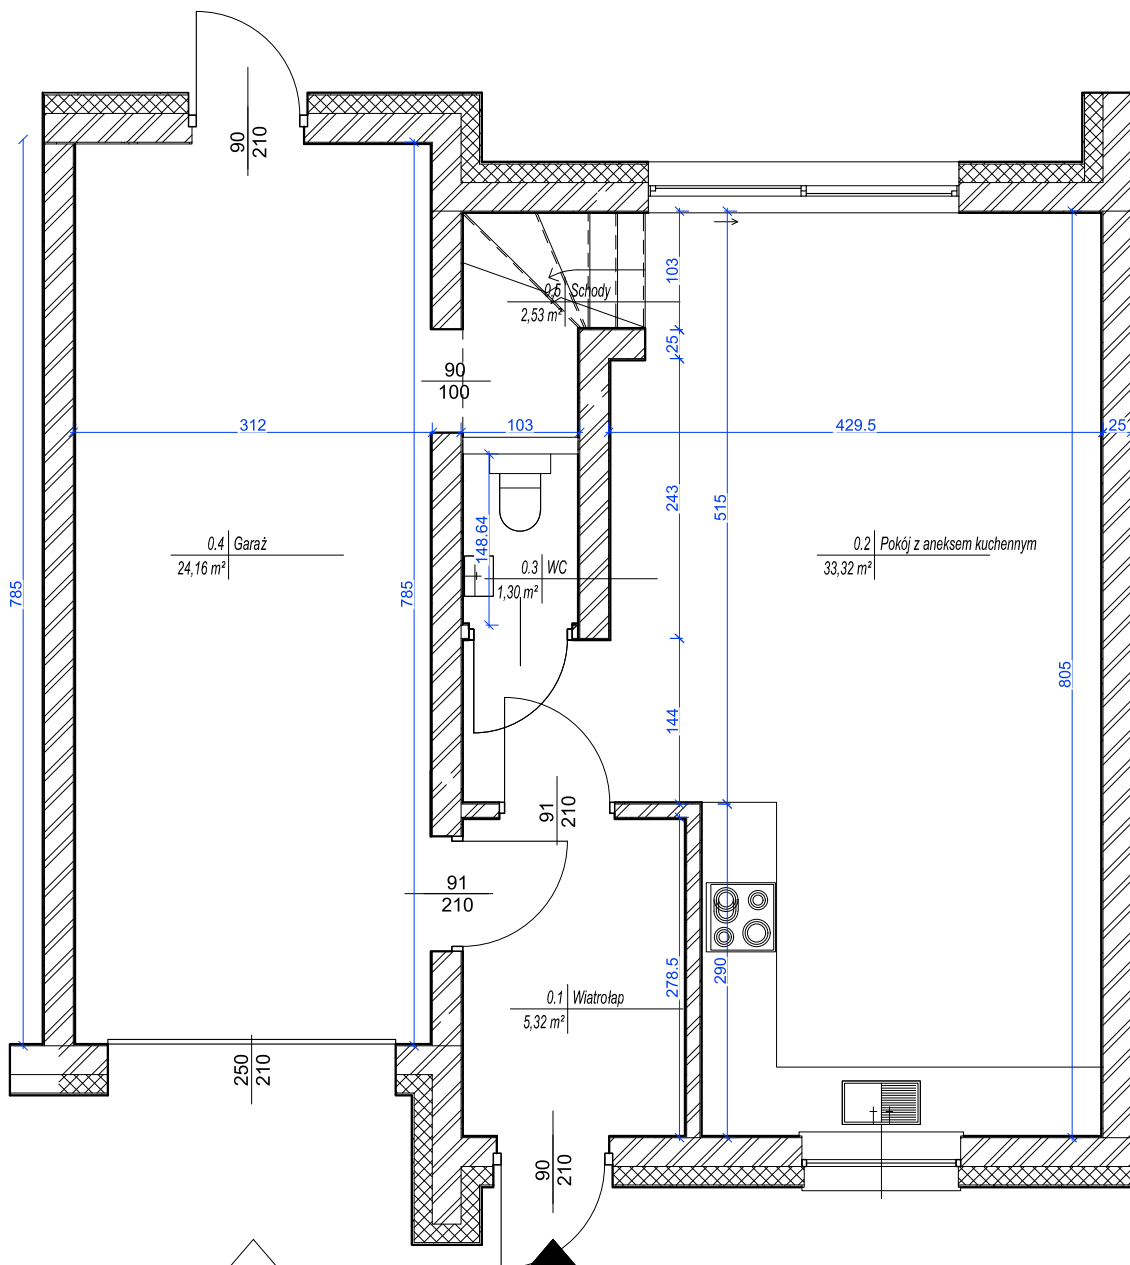

## RZUT PARTERU

Wymiary wewnętrzne podane są bez uwzględnienia okładzin na ścianach (tynków).

tel. 664 945 945 | 605 604 374

www.novanatura.pl

**Biuro sprzedaży:**

Nova Natura (teren inwestycji)  
ul. Daszyńskiego 276-278 | 44-100 Gliwice

## RZUT PIĘTRA

Wymiary wewnętrzne podane są bez uwzględnienia okładzin na ścianach (tynków).

tel. 664 945 945 | 605 604 374

www.novanatura.pl

**Biuro sprzedaży:**

Nova Natura (teren inwestycji)  
ul. Daszyńskiego 276-278 | 44-100 Gliwice