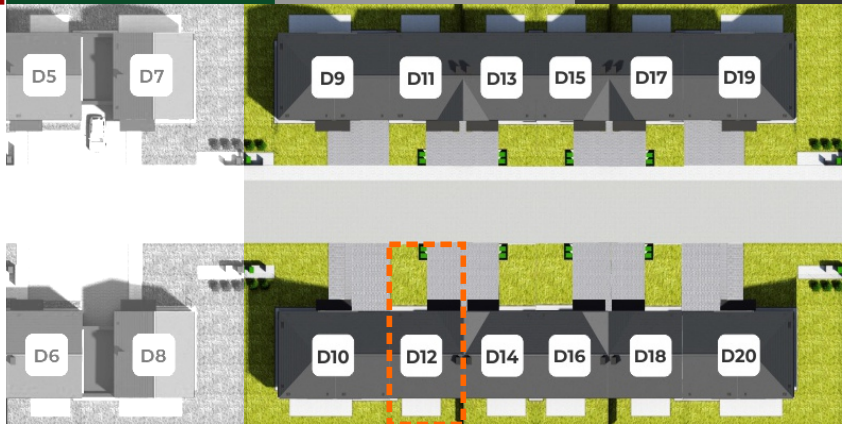

## RZUT PARTERU

Wymiary wewnętrzne podane są bez uwzględnienia okładzin na ścianach (tynków).

tel. 664 945 945 | 605 604 374

www.novanatura.pl

**Biuro sprzedaży:**

Nova Natura (teren inwestycji)  
ul. Daszyńskiego 276-278 | 44-100 Gliwice

## RZUT PIĘTRA

Wymiary wewnętrzne podane są bez uwzględnienia okładzin na ścianach (tynków).

tel. 664 945 945 | 605 604 374

www.novanatura.pl

**Biuro sprzedaży:**

Nova Natura (teren inwestycji)  
ul. Daszyńskiego 276-278 | 44-100 Gliwice