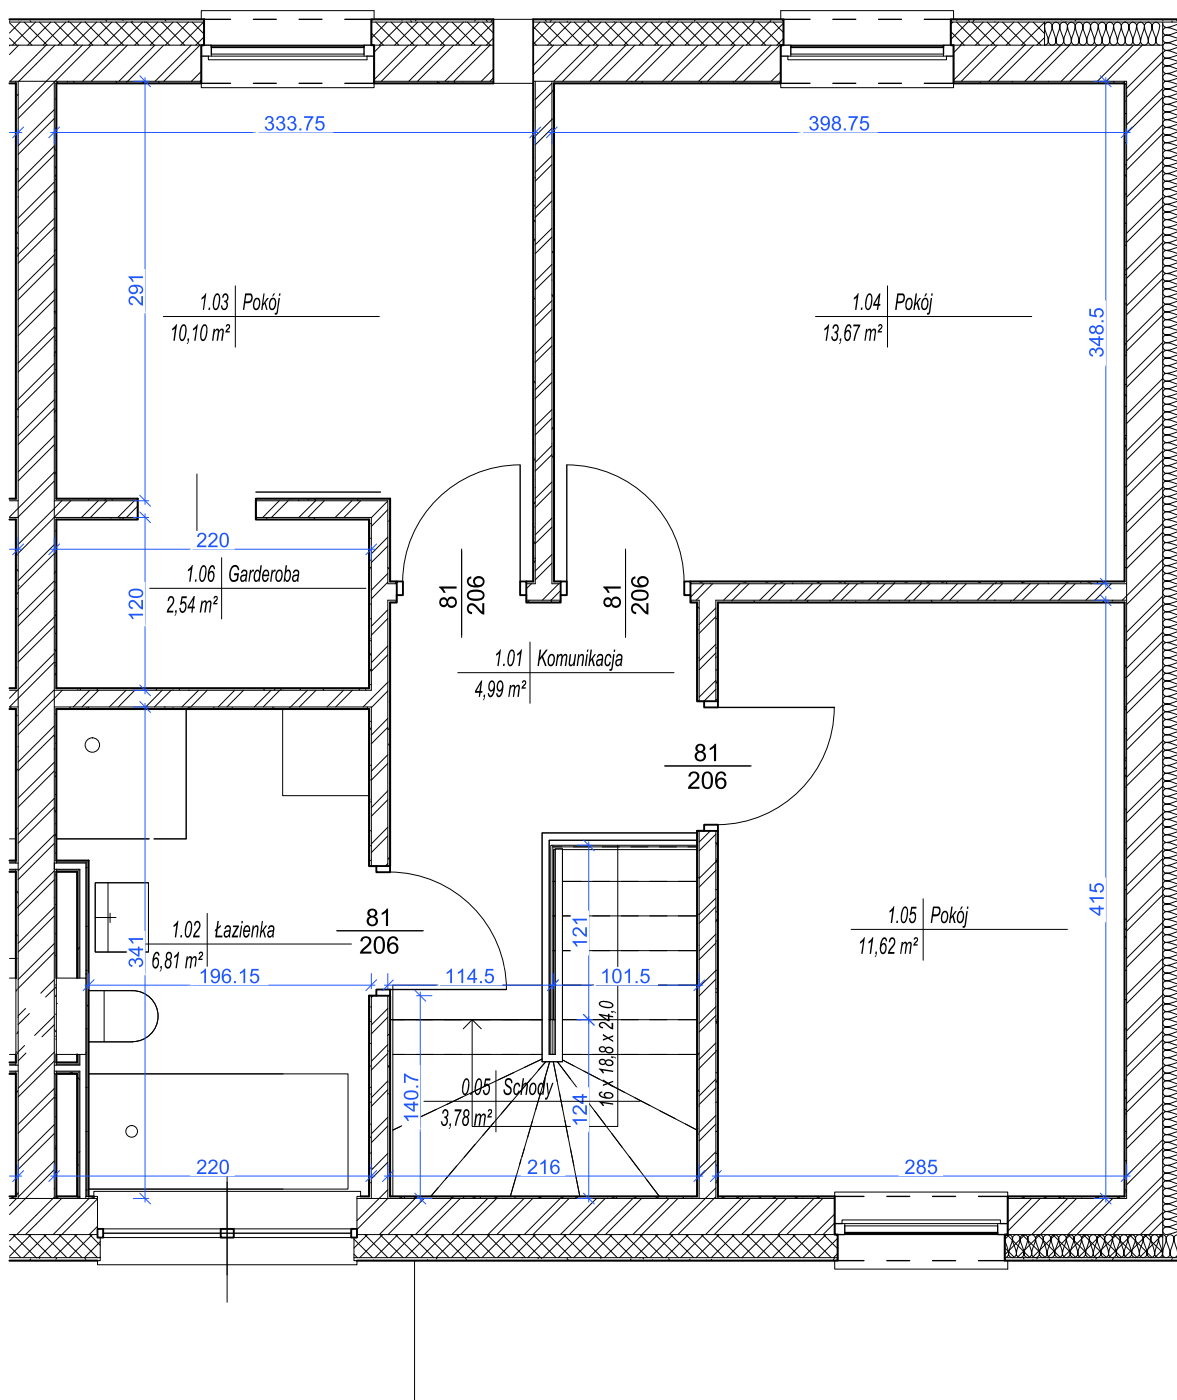

RZUT PARTERU

Wymiary wewnętrzne podane są bez uwzględnienia okładzin na ścianach (tynków).

tel. 664 945 945 | 605 604 374

www.novanatura.pl

Biuro sprzedaży:

Nova Natura (teren inwestycji)
ul. Daszyńskiego 276 | 44-100 Gliwice

Generalny wykonawca:

Prox Inwestycje sp. z o.o.
ul. Malinowa 15, 44-144 Żernica

RZUT PIĘTRA

Wymiary wewnętrzne podane są bez uwzględnienia okładzin na ścianach (tynków).

tel. 664 945 945 | 605 604 374

www.novanatura.pl