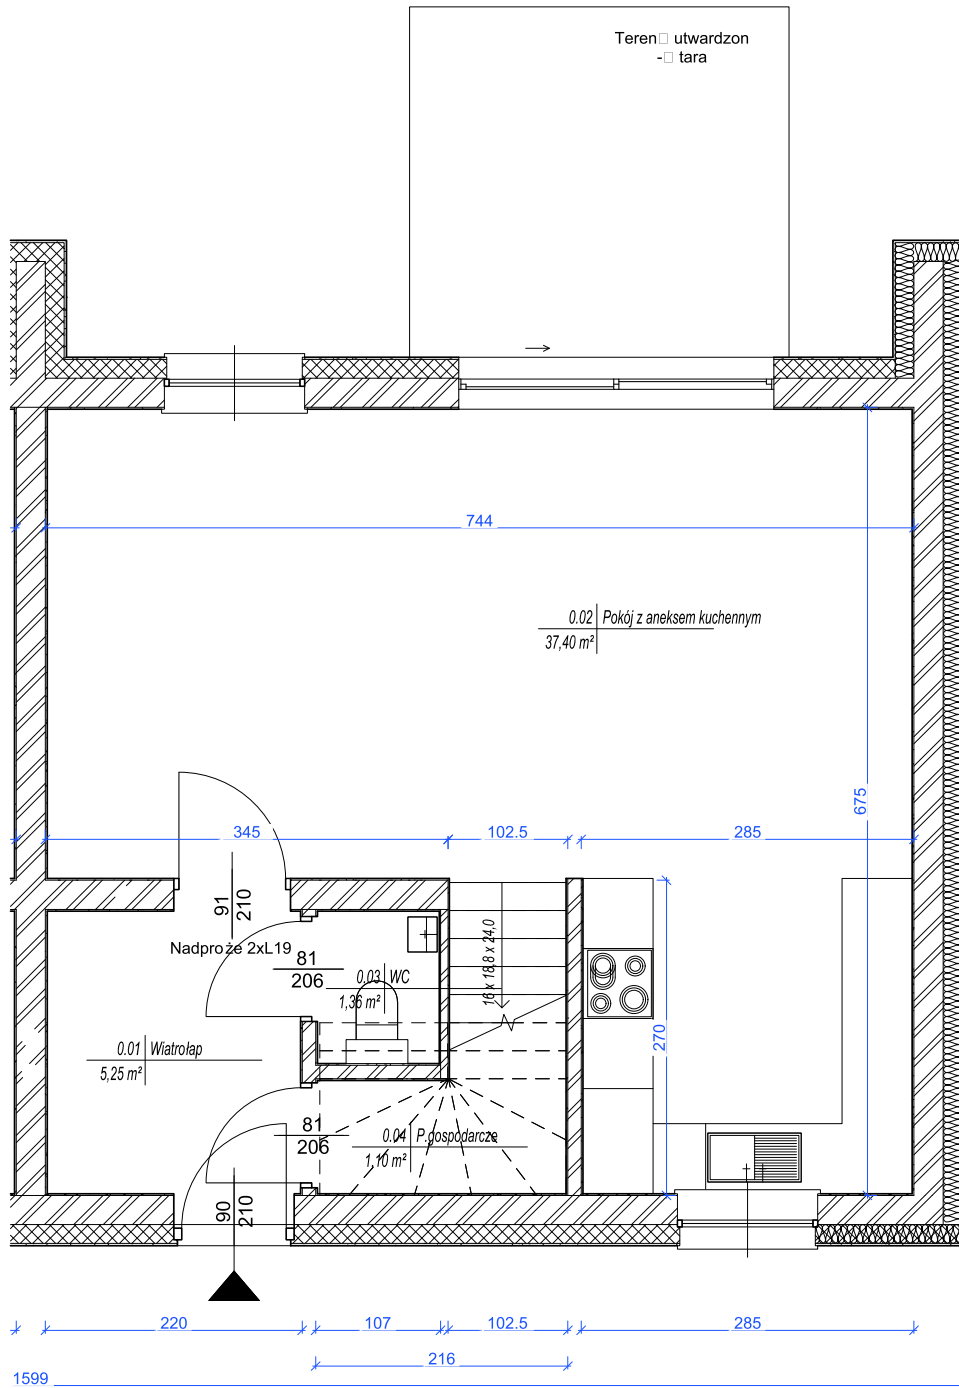

RZUT PARTERU

Wymiary wewnętrzne podane są bez uwzględnienia okładzin na ścianach (tynków).

tel. 664 945 945 | 605 604 374

www.novanatura.pl

Biuro sprzedaży:

Nova Natura (teren inwestycji)
ul. Daszyńskiego 276 | 44-100 Gliwice

Generalny wykonawca:

Prox Inwestycje sp. z o.o.
ul. Malinowa 15, 44-144 Żernica

RZUT PIĘTRA

Wymiary wewnętrzne podane są bez uwzględnienia okładzin na ścianach (tynków).

tel. 664 945 945 | 605 604 374

www.novanatura.pl