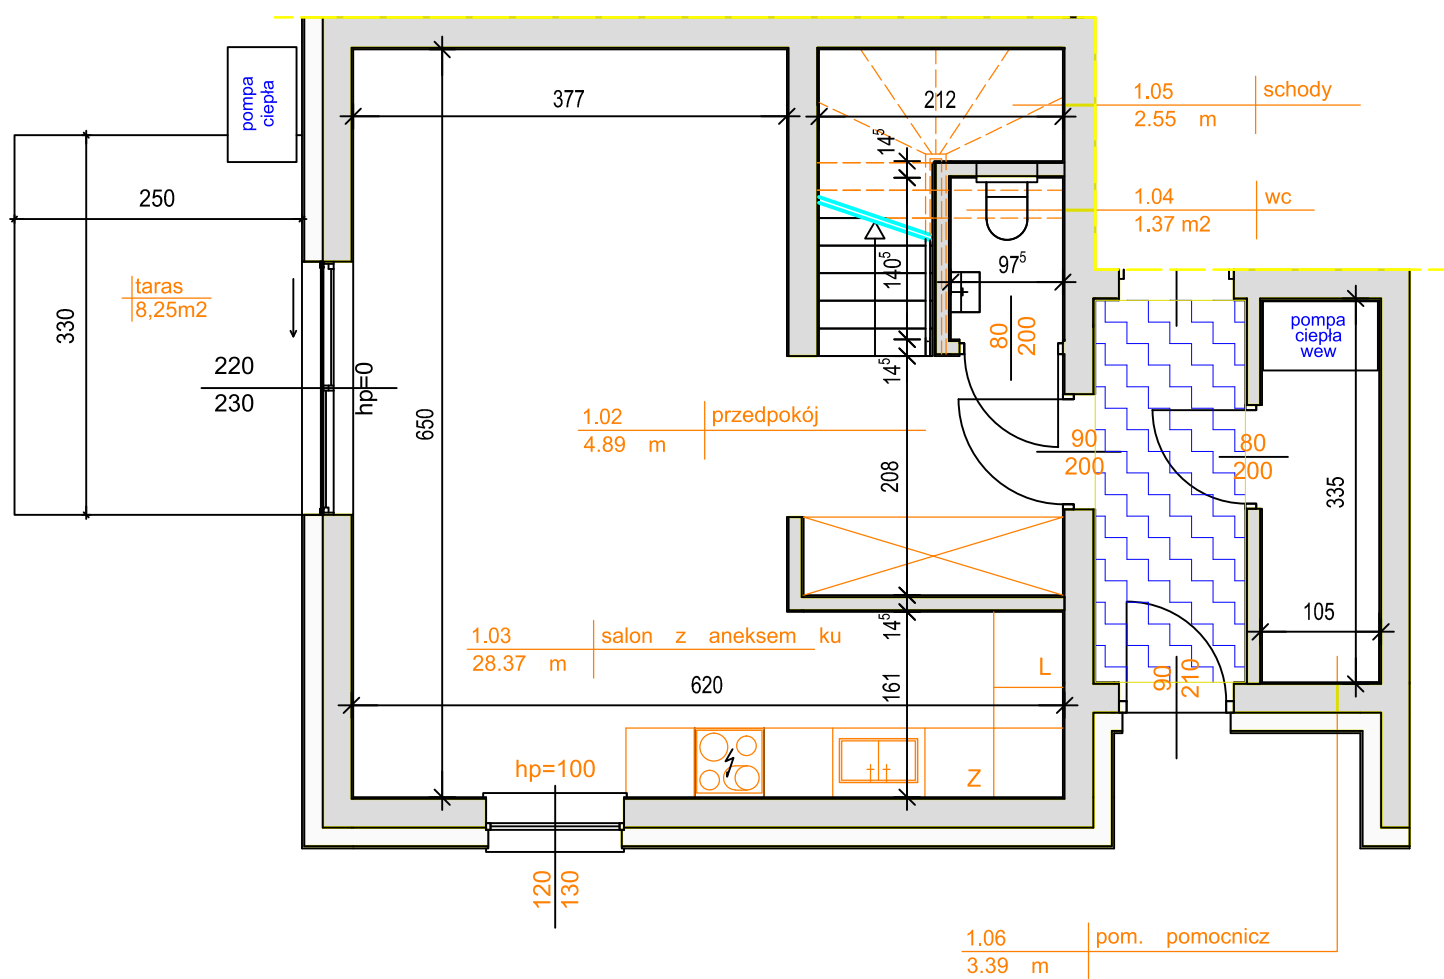

RZUT PARTERU

Wymiary wewnętrzne podane są bez uwzględnienia okładzin na ścianach (tynków).

tel. 664 945 945 | 605 604 374

www.novanatura.pl

Biuro sprzedaży:
Nova Natura (teren inwestycji)
ul. Daszyńskiego 276-278 | 44-100 Gliwice

Generalny wykonawca:
Prox Inwestycje sp. z o.o.
ul. Malinowa 15, 44-144 Żernica

RZUT PIĘTRA

Wymiary wewnętrzne podane są bez uwzględnienia okładzin na ścianach (tynków).

tel. 664 945 945 | 605 604 374

www.novanatura.pl