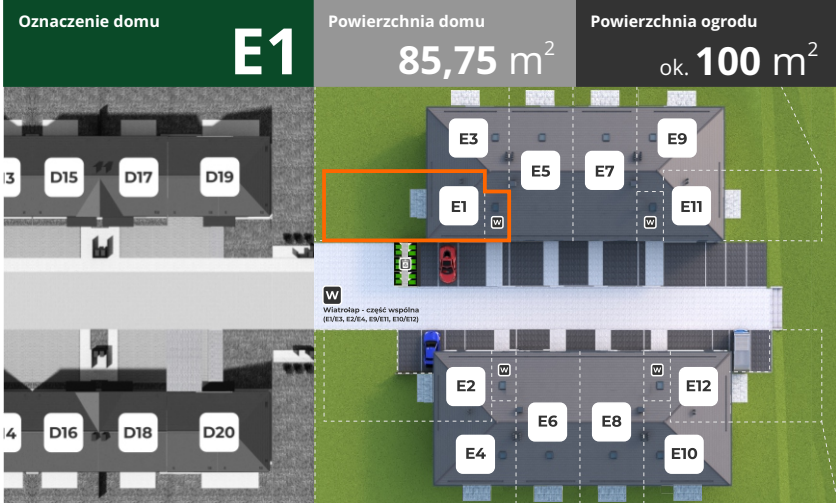

RZUT PARTERU

Wymiary wewnętrzne podane są bez uwzględnienia okładzin na ścianach (tynków).

tel. 664 945 945 | 605 604 374

www.novanatura.pl

Biuro sprzedaży:
Nova Natura (teren inwestycji)
ul. Daszyńskiego 276-278 | 44-100 Gliwice

Generalny wykonawca:
Prox Inwestycje sp. z o.o.
ul. Malinowa 15, 44-144 Żernica

RZUT PIĘTRA

Wymiary wewnętrzne podane są bez uwzględnienia okładzin na ścianach (tynków).

tel. 664 945 945 | 605 604 374

www.novanatura.pl