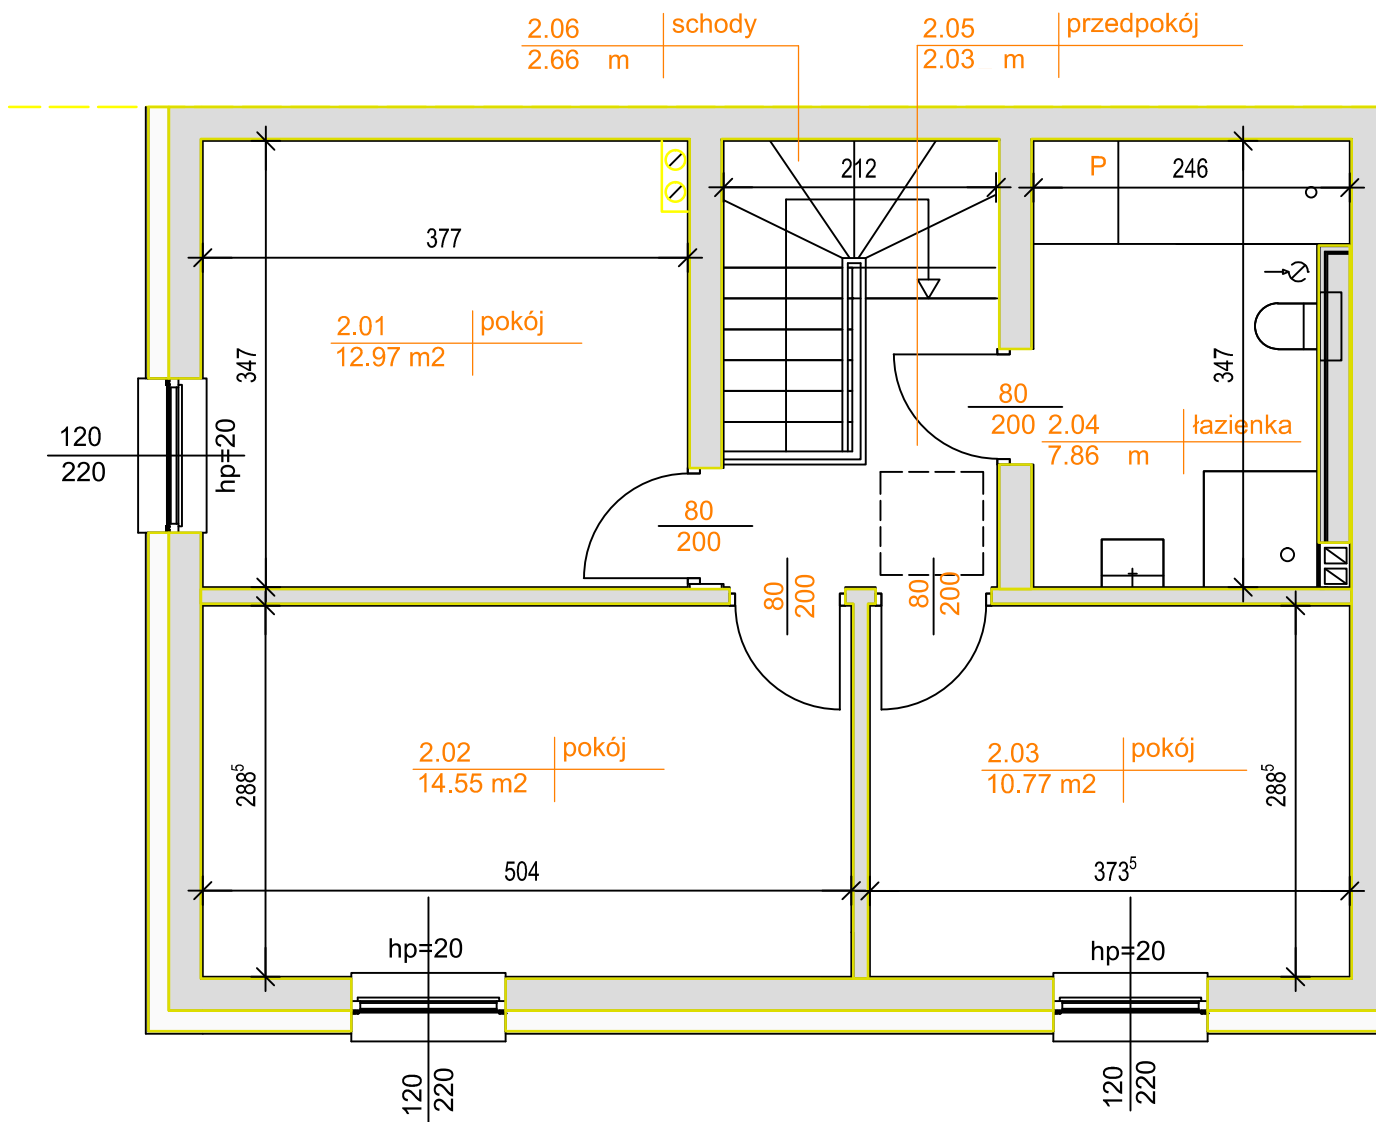

RZUT PARTERU

Wymiary wewnętrzne podane są bez uwzględnienia okładzin na ścianach (tynków).

tel. 664 945 945 | 605 604 374

www.novanatura.pl

Biuro sprzedaży:
Nova Natura (teren inwestycji)
ul. Daszyńskiego 276-278 | 44-100 Gliwice

Generalny wykonawca:
Prox Inwestycje sp. z o.o.
ul. Malinowa 15, 44-144 Żernica

RZUT PIĘTRA

Wymiary wewnętrzne podane są bez uwzględnienia okładzin na ścianach (tynków).

tel. 664 945 945 | 605 604 374

www.novanatura.pl